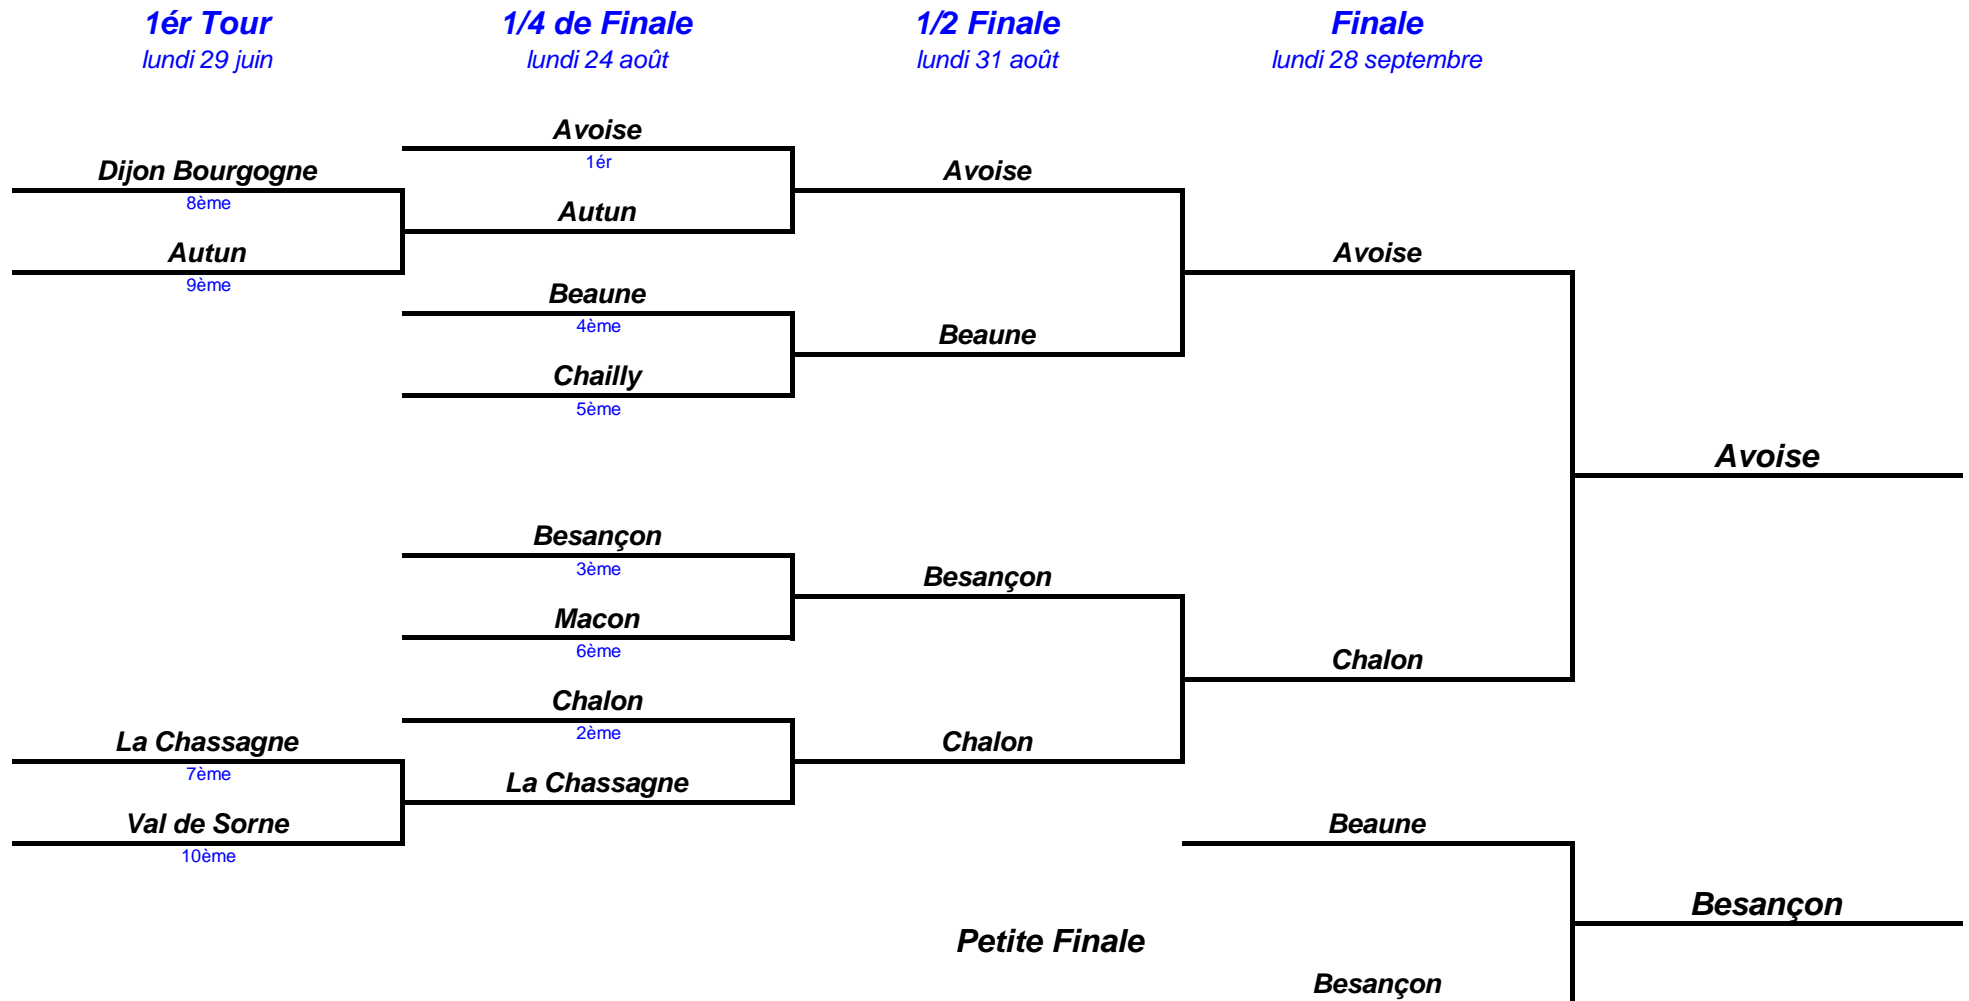

TABLEAU MATCH PLAY 2020

Match play Net Mixte (Index plafonné à 22,4)

Rencontres sur terrain neutre: 1 Double (Greensome) + 5 Simples

- Double : gagné 4 points , nul 2 points , perdu 0 point

- Simple : gagné 2 points , nul 1 point , perdu 0 point

En fin de rencontre si égalité : play off avec 1 joueur de chaque équipe (désignés par les 2 Capitaines)

Play off en brut (ordre des trous à définir par les Capitaines)