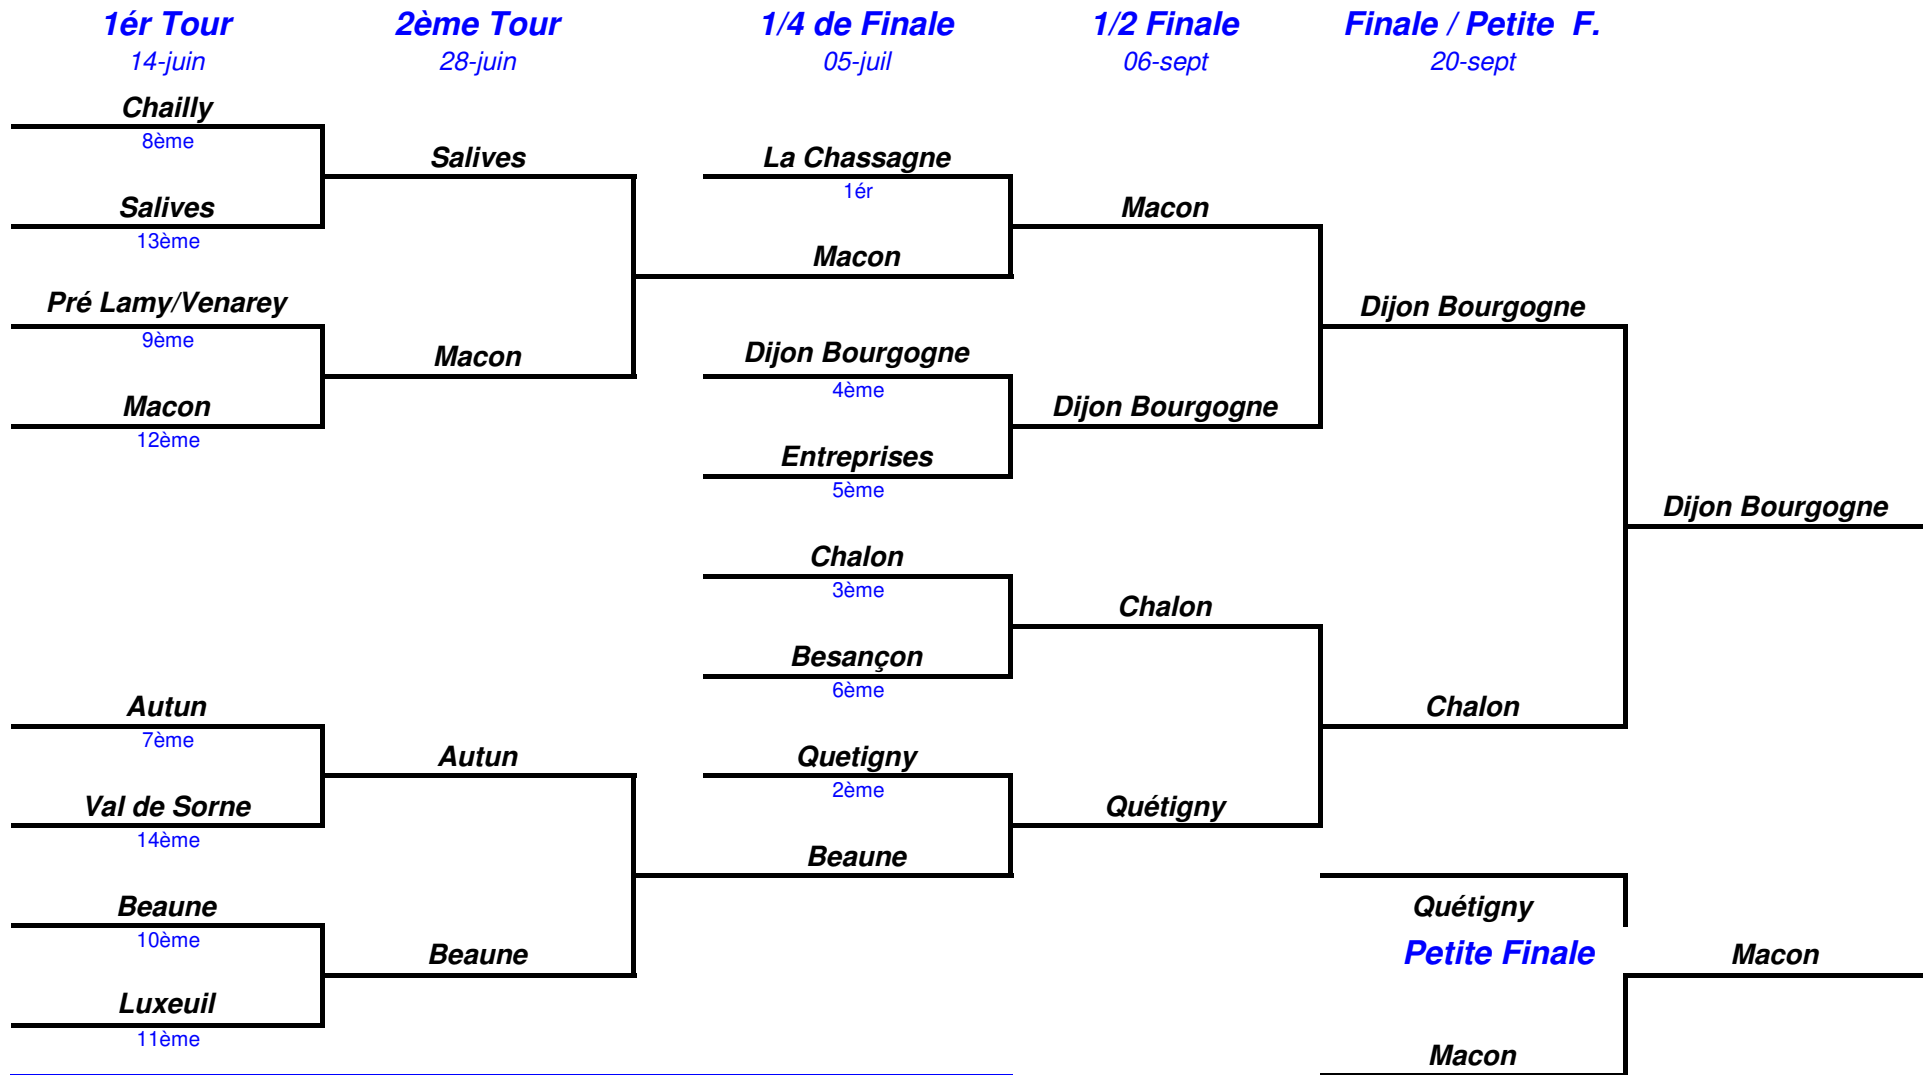

TABLEAU MATCH PLAY 2021

Match play Net Mixte (Index plafonné à 22,4)

Rencontres sur terrain neutre: 1 Double (Greensome) + 5 Simples

- Double : gagné 4 points , nul 2 points , perdu 0 point

- Simple : gagné 2 points , nul 1 point , perdu 0 point

En fin de rencontre si égalité : play off avec 1 joueur de chaque équipe :

(désignés par les 2 Capitaines)

Play off en brut (ordre des trous à définir par les Capitaines)